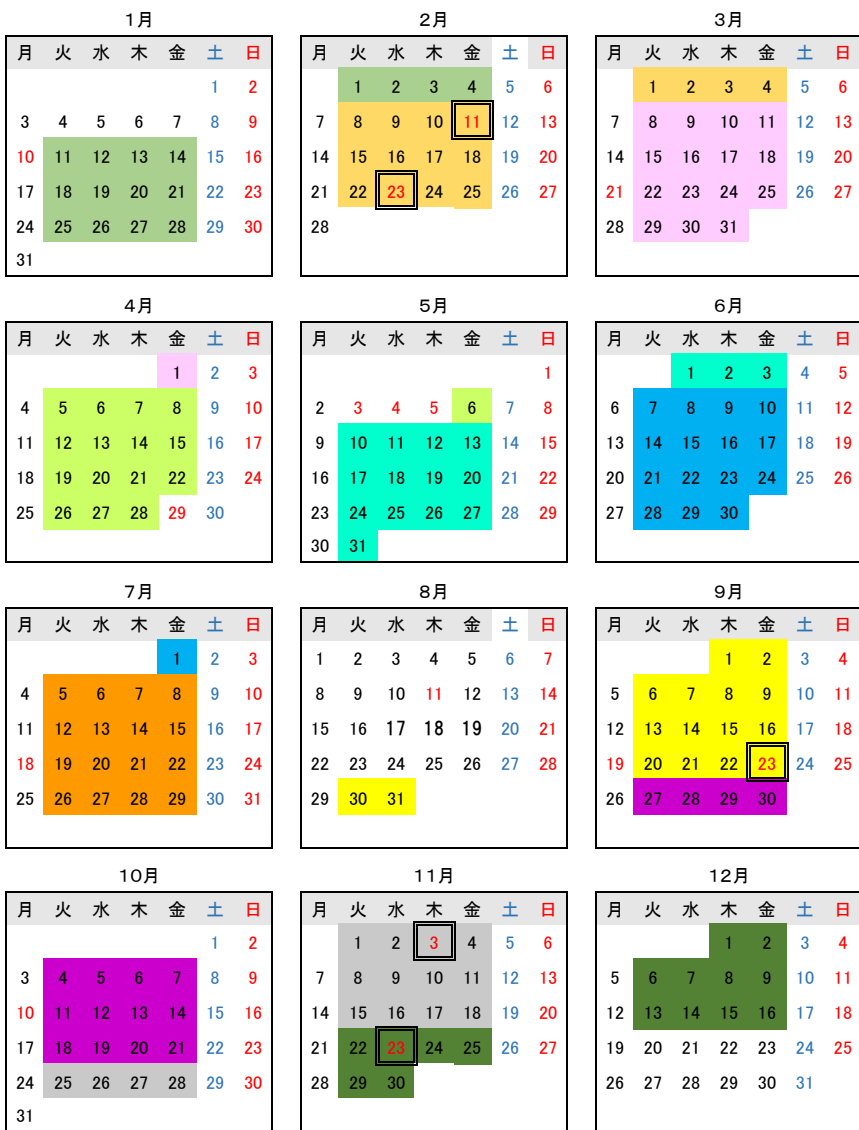

モンテッソーリ久我山こどもの家 2022（令和4年）年間スケジュール

※各曜日とも年間44回のクラスを予定しています。

久我山こどもの家
2022年（令和4年）年間スケジュール

*年間44回のクラス開催を予定しております。

*2022年1月より、祝祭日はこどもの家はお休みとなります。お間違えのないようご確認をお願い致します。

祝祭日にあたる曜日のクラスは、振替とさせていただきます。□の日をご確認ください。2022年→火：0回 水：2回 木：1回 金：2回
振替期間は、2022年1月11日（火）～12月16日（金）です。
祝祭日の前でも振替は可能です。ご都合の良い日を事前にお知らせください。

*ゴールデンウィーク；4月29日（金）～5月5日（木）はお休みです。
振替はございません。

*夏休み；8月1日（月）～8月29日（月）はお休みです。

*休園、退園は、1か月前にお知らせください。

*私用（ご家庭やお子様の事情）でお休みされる場合には、振替はございません。
あらかじめご了承ください。

*自然災害、天候（台風、大雪等）により登降園が危険と判断された場合、お休みとさせていただきます。その際の振替クラスはございません。

*その他、コロナ感染症等によるクラススケジュール変更は、久我山こどもの家ホームページにてお知らせ致しますので、その都度ご確認ください。

クラス	時間	火	水	木	金
インファントクラス	10:00～12:30	○	○	○	
3-6歳クラス	15:30～17:30	○		○	○
エレメンタリークラス	16:00～18:00	○	○	○	○

モンテッソーリ久我山こどもの家
〒168-0082 東京都杉並区久我山4-18-7 久我山エコマンション105号室
☎：FAX 03-6413-6183
✉ info@kugayamakodomo.com
HP <http://www.kugayamakodomo.com/>